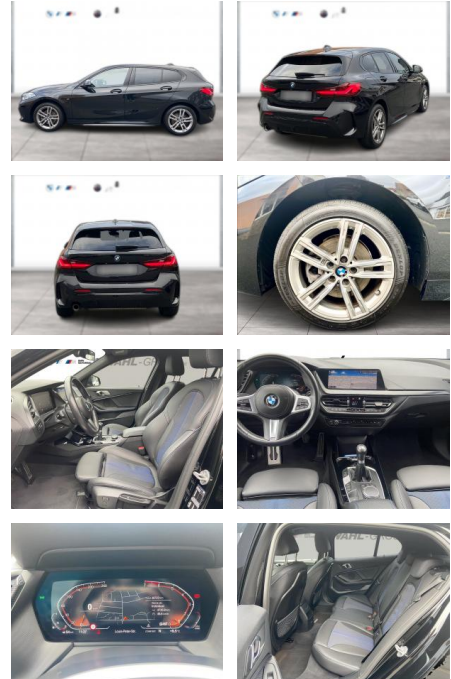

WG09-232775 Angebotsnr.:

Erstzulassung:	Kilometer:	Farbe:	Leistung:	Kraftstoffart:
01.10.2021	28.722	Schwarz	100 kW / 136 PS	Benzin

PREIS
27.970 €

FINANZIERUNGSBEISPIEL

Laufzeit: 72 Monate Anzahlung: 25 %
Basis-Finanzierung:* Mtl. Rate:
Zielraten-Finanzierung:** **237 €**