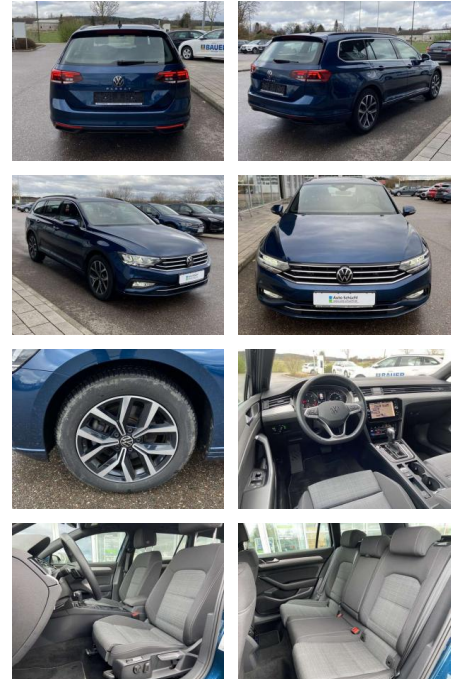

## Volkswagen Passat Variant 2.0 TDI DSG BUSINESS

SS00-077295AAngebotsnr.:

Erstzulassung:	Kilometer:	Farbe:	Leistung:	Kraftstoffart:
01.07.2022	36.041		147 kW / 200 PS	Benzin

**PREIS**  
**32.800 €**