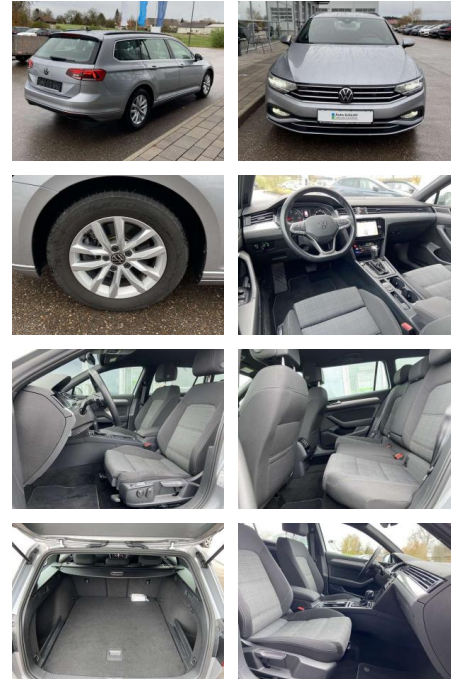

Ihr Ansprechpartner

Frau Saskia Sibbing
E-Mail: sibbing@autohaus-wallmeier.com
Telefon: 02565 4058492

Wallmeier Selected
Gronauer Str.182 - 48599 Gronau - Tel.: 02562 / 9924240

Volkswagen Passat Variant 2.0 TDI DSG BUSINESS

SS00-074663 Angebotsnr.:

Erstzulassung:	Kilometer:	Farbe:	Leistung:	Kraftstoffart:
01.07.2022	26.310		110 kW / 150 PS	Benzin

PREIS
30.630 €

FINANZIERUNGSBEISPIEL
Laufzeit: 72 Monate   Anzahlung: 25 %
Basis-Finanzierung:*   Mtl. Rate:
Zielraten-Finanzierung:** **259 €**

* Basisfinanzierung: Anzahlung: 7.658 Euro, Laufzeit: 72 Monate, Nettodarlehen: 22.973 Euro, Gesamtbetrag: 36.137 Euro, Zinssätze: 7.71% Sollz. (gebunden), 7.99% eff.
** Zielratenfinanzierung: Anzahlung: 7.658 Euro, Laufzeit: 72 Monate, Nettodarlehen: 22.973 Euro, Zielrate: 15.315 Euro, Gesamtbetrag: 38.278 Euro, Zinssätze: 7.71% Sollz. (gebunden), 7.99% eff.,

Vermittlung für: Santander Consumer Bank
Repräsentatives Beispiel gem. § 17 Abs. 4 PAngV. Diese Finanzierungsangebote sind Beispiele. Gerne ermitteln wir für Sie Ihr individuelles Angebot.

Ausstattung

Interieur

- Multifunktions-Lederlenkrad mit Schaltwippen Sitzheizung vorne Innenspiegel automatisch abblendbar Mittelarmlehne vorne 2 Leseleuchten vorn Netztrennwand el. Lendenwirbelstütze Fahrersitz mit Massagefunktion Komfortsitze vorne Fußraumbeleuchtung ergoComfort-Sitz auf der Fahrerseite Kindersitzverankerung für Kindersitzsystem I-Size/ISOFIX

- 2x hinten Farbe: Pyritsilber Metallic -Fr. 08:00-18:00 Uhr
- Samstags bis 16:00 Uhr geöffnet. Gerne beraten wir Sie über günstige Finanzierungsmodelle und nehmen Ihr derzeitiges Fahrzeug in Zahlung. www.auto-schuechl.de/finanzierung Vornutzung als Mietwagen. Irrtümer
- Änderungen oder Zwischenverkauf vorbehalten. www.auto-schuechl.de

Weiteres

- Anhängervorrichtung schwenkbar Rückfahrkamera beheizbare Scheibenwaschdüsen vorne Dachreling el. Außenspiegel beheizbar und automatisch abblendbar Leichtmetallräder 16" Licht- und Sicht: LED-Scheinwerfer Tagfahrlicht LED-Heckleuchten Licht- und Regensensor Nebelscheinwerfer mit Abbiegelicht
- Pakete: 7-Gang-DSG-Automatikgetriebe Business-Premium-Paket

STÄNDIG ÜBER 15.000 FAHRZEUGE IM BESTAND!