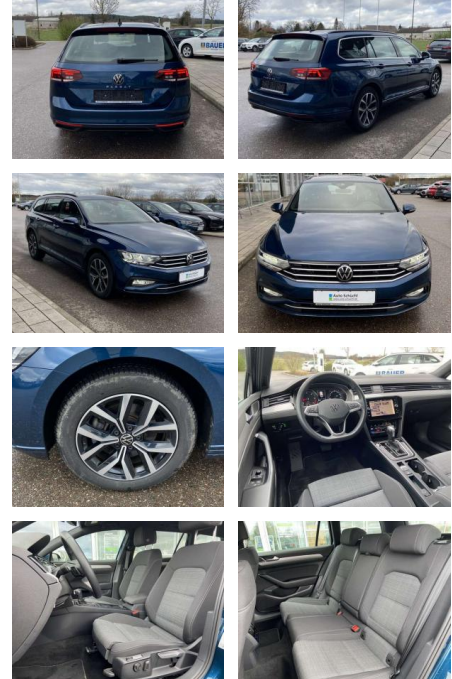

## Volkswagen Passat Variant 2.0 TDI DSG BUSINESS

SS00-077295 **Angebotsnr.:**

Erstzulassung:	Kilometer:	Farbe:	Leistung:	Kraftstoffart:
01.07.2022	36.041		147 kW / 200 PS	Benzin

**PREIS**  
**31.460 €**