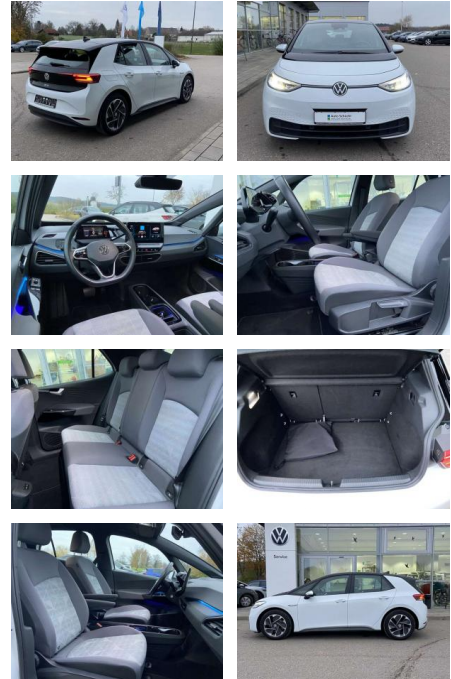

## Volkswagen ID.3 Pro 19" +WÄRMEPUMPE+NAVI+LED+CCS

SS00-070507 **Angebotsnr.:**

Erstzulassung:	Kilometer:	Farbe:	Leistung:	Kraftstoffart:
01.10.2021	26.495		150 kW / 204 PS	Benzin

**PREIS**  
**24.250 €**

### Interieur

- Sitzheizung vorne Armlehne für Vordersitze Innenspiegel automatisch abblendbar Fahrersitz höhenverstellbar Make-Up Spiegel
- beleuchtet Rücksitzbanklehne geteilt umlegbar Multifunktionslederlenkrad
- beheizbar Isofix Rücksitzbank und Beifahrersitz