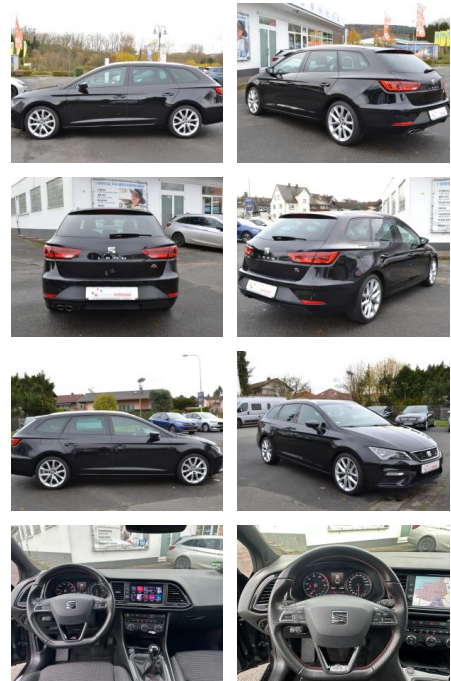

AH18-SH2411-Arg...: **Arg...**

Erstzulassung: 27.12.2017 **Kilometer:** 74.000 **Farbe:** Mitternachtsschwarz **Leistung:** 110 kW / 150 PS **Kraftstoffart:** Benzin

PREIS
17.480 €

FINANZIERUNGSBEISPIEL
Laufzeit: 72 Monate Anzahlung: 25 %
Basis-Finanzierung:* Mtl. Rate:
Zielraten-Finanzierung:** **148 €**