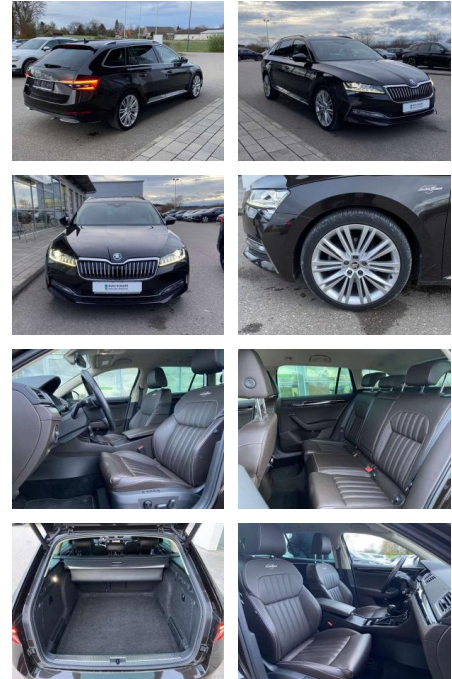

Ihr Ansprechpartner

Herr Jonas Wallmeier

E-Mail: j.wallmeier@autohaus-wallmeier.com
Telefon: 02562 9924240

Wallmeier Selected
Gronauer Str.182 - 48599 Gronau - Tel.: 02562 / 9924240

Skoda Superb Combi 2.0 TSI DSG L&K AHK+19"

SS00-053492AAngebotsnr.:

Erstzulassung:	Kilometer:	Farbe:	Leistung:	Kraftstoffart:
01.04.2020	36.573		140 kW / 190 PS	Benzin

PREIS
31.770 €

FINANZIERUNGSBEISPIEL

Laufzeit: 72 Monate   Anzahlung: 25 %
Basis-Finanzierung:*   Mtl. Rate:
Zielraten-Finanzierung:** **269 €**

* Basisfinanzierung: Anzahlung: 7.943 Euro, Laufzeit: 72 Monate, Nettodarlehen: 23.828 Euro, Gesamtbetrag: 37.482 Euro, Zinssätze: 7.71% Sollz. (gebunden), 7.99% eff.
** Zielratenfinanzierung: Anzahlung: 7.943 Euro, Laufzeit: 72 Monate, Nettodarlehen: 23.828 Euro, Zielrate: 15.885 Euro, Gesamtbetrag: 39.703 Euro, Zinssätze: 7.71% Sollz. (gebunden), 7.99% eff.,

Vermittlung für: Santander Consumer Bank
Repräsentatives Beispiel gem. § 17 Abs. 4 PAngV. Diese Finanzierungsangebote sind Beispiele. Gerne ermitteln wir für Sie Ihr individuelles Angebot.

Ausstattung

Interieur

- Standheizung mit Funkfernbedienung
- Sitzheizung vorne Mittelarmlehne vorne
- Innenspiegel automatisch abblendbar
- Climatronic
- Kindersicherung elektrisch betätigt
- Kindersitzverankerung für Kindersitzsystem ISOFIX el.
- Lendenwirbelstützen vorne 2
- Leseleuchten vorne Rücksitzbanklehne geteilt umlegbar mit Mittelarmlehne
- Netztrennwand
- Komfortsitze vorne
- Polsterung Leder
- Multifunktions-Sportlederlenkrad mit Schaltwippen
- Vordersitze el. einstellbar mit Memory
- Ambientebeleuchtung mehrfarbig

- Samstags bis 16:00 Uhr geöffnet. Gerne beraten wir Sie über günstige Finanzierungsmodelle und nehmen Ihr derzeitiges Fahrzeug in Zahlung. www.auto-schuechl.de/finanzierung
- Irrtümer
- Änderungen oder Zwischenverkauf vorbehalten. www.auto-schuechl.de

Weiteres

- Pakete: 7-Gang-DSG-Automatikgetriebe Laurin & Klement Businesspaket Amundsen

Exterieur

- beheizbare Scheibenwaschdüsen vorne
- abnehmbare Anhängerkupplung elektrische Heckklappe Außenspiegel el.

STÄNDIG ÜBER 15.000 FAHRZEUGE IM BESTAND!