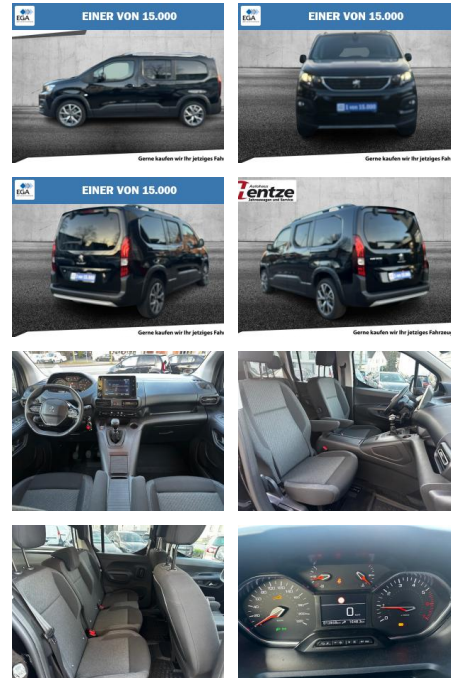

AH01-NJ76837-**Angebotsnr.:**

Gerne kaufen wir Ihr jetziges Fah

Erstzulassung: 31.07.2023 **Kilometer:** 12.900 **Farbe:** Schwarz **Leistung:** 96 kW / 131 PS **Kraftstoffart:** Diesel

PREIS
26.950 €

FINANZIERUNGSBEISPIEL
Laufzeit: 72 Monate Anzahlung: 25 %
Basis-Finanzierung:* Mtl. Rate:
Zielraten-Finanzierung:** **228 €**