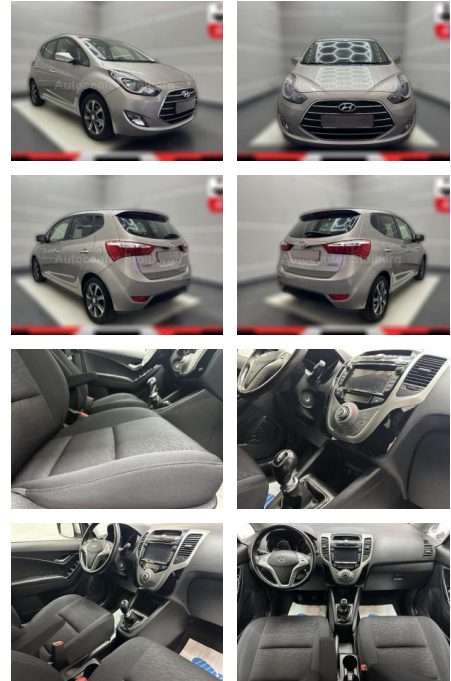

## Hyundai iX20 blue Space

AC15-122

Angebotsnr.:

Erstzulassung:	Kilometer:	Farbe:	Leistung:	Kraftstoffart:
01.10.2018	44.000	Beige	66 kW / 90 PS	Benzin

**PREIS**  
**13.550 €**

**FINANZIERUNGSBEISPIEL**  
Laufzeit: 72 Monate      Anzahlung: 25 %  
Basis-Finanzierung:\*      Mtl. Rate:  
Zielraten-Finanzierung:\*\* **115 €**