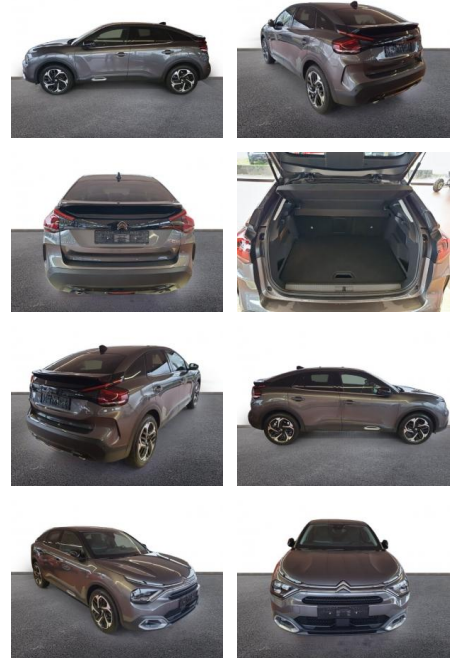

## Citroën C4 Shine 1.2 PureTech 130 HUD Navi 360

AH32-PE056750 **Angebotsnr.:**

Erstzulassung:	Kilometer:	Farbe:	Leistung:	Kraftstoffart:
01.09.2023	15.576	Grau	96 kW / 131 PS	Benzin

**PREIS**  
**19.730 €**