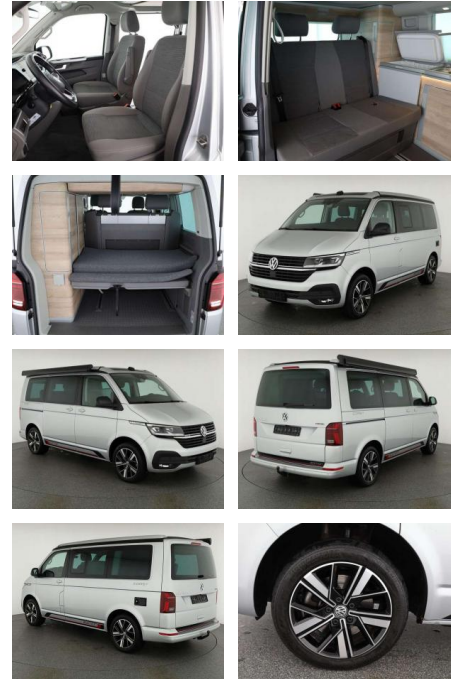

AN07-NH091535 Angebotsnr.:

Erstzulassung:	Kilometer:	Farbe:	Leistung:	Kraftstoffart:
01.01.2023	46.100	Silber	150 kW / 204 PS	Benzin

PREIS
72.050 €

FINANZIERUNGSBEISPIEL

Laufzeit: 72 Monate Anzahlung: 25 %
Basis-Finanzierung:* Mtl. Rate:
Zielraten-Finanzierung:** **610 €**