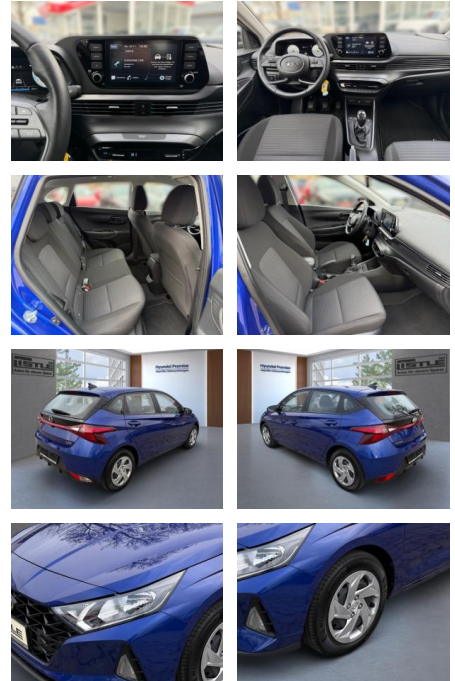

AL33-246430L Angebotsnr.:

Erstzulassung:	Kilometer:	Farbe:	Leistung:	Kraftstoffart:
01.06.2023	7.650		74 kW / 101 PS	Benzin

PREIS
19.010 €

FINANZIERUNGSBEISPIEL
Laufzeit: 72 Monate Anzahlung: 25 %
Basis-Finanzierung:* Mtl. Rate:
Zielraten-Finanzierung:** **161 €**