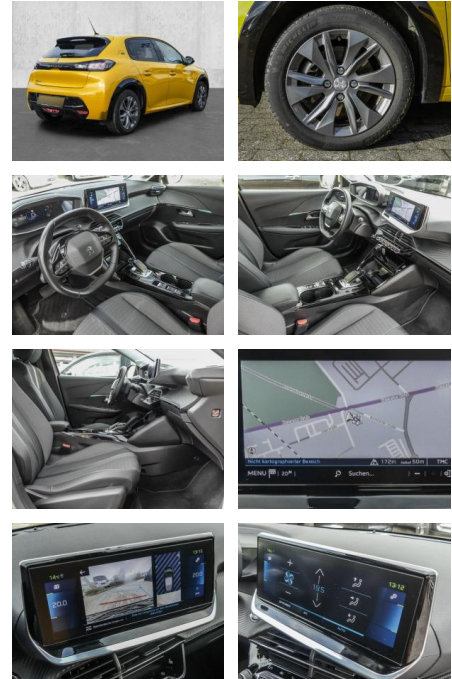

Ihr Ansprechpartner

Herr Jonas Wallmeier

E-Mail: j.wallmeier@autohaus-wallmeier.com

Telefon: 02562 9924240

Wallmeier Selected
Gronauer Str.182 - 48599 Gronau - Tel.: 02562 / 9924240

Peugeot 208 e- Allure Elektromotor 136 Navi LED

MA05-4363-24 Angebotsnr.:

Erstzulassung:	Kilometer:	Farbe:	Leistung:	Kraftstoffart:
01.10.2020	79.108	Gelb	100 kW / 136 PS	Elektro

PREIS
16.330 €

FINANZIERUNGSBEISPIEL

Laufzeit: 72 Monate   Anzahlung: 25 %
Basis-Finanzierung:*   Mtl. Rate:
Zielraten-Finanzierung:** **138 €**

* Basisfinanzierung: Anzahlung: 4.083 Euro, Laufzeit: 72 Monate, Nettodarlehen: 12.248 Euro, Gesamtbetrag: 19.266 Euro, Zinssätze: 7.71% Sollz. (gebunden), 7.99% eff.
** Zielratenfinanzierung: Anzahlung: 4.083 Euro, Laufzeit: 72 Monate, Nettodarlehen: 12.248 Euro, Zielrate: 8.165 Euro, Gesamtbetrag: 20.408 Euro, Zinssätze: 7.71% Sollz. (gebunden), 7.99% eff.,

Vermittlung für: Santander Consumer Bank
Repräsentatives Beispiel gem. § 17 Abs. 4 PAngV. Diese Finanzierungsangebote sind Beispiele. Gerne ermitteln wir für Sie Ihr individuelles Angebot.

Ausstattung

Sicherheit

- PDC Park Distance Control hinten
- Anti-Blockiersystem ABS
- Antischlupfregelung ASC+T
- elektronische Stabilitätskontrolle (ESP / DSP)
- Servolenkung
- Regensensor
- Wegfahrsperrung
- Kindersitzbefestigung
- PDC Park Distance Control vorne
- **ABS**
- Airbag
- Beifahrer-Airbag
- Wegfahrsperrung
- Seitenairbags
- ESP
- Antriebsschlupfregelung
- Reifendruckkontrolle
- Traktionskontrolle
- Kopfairbag

- Kindersitzbefestigung
- Notrufsystem
- Pannenset
- **Entertainment: Navigationssystem**
- CD
- Radio
- Telefonvorbereitung
- USB-Anschluss
- MP3
- Bluetooth
- Freisprecheinrichtung
- Apple CarPlay
- Android Auto
- Sprachsteuerung
- DAB
- Touchscreen
- Musikstreaming
- **Sonstiges: Metallic**
- Alufelgen
- Elektrische Parkbremse
- Fahrerprofilwahl

Spoiler

- •

Multimedia

- Radio
- CD Radio
- Navigation mit Bildschirm
- MP3 Anschluss
- Bluetooth

Komfort

- Zentralverriegelung
- Bordcomputer
- **Klimaautomatik**
- Servolenkung
- Zentralverriegelung
- Elektrischer Fensterheber
- Sitzheizung
- Elektrische Aussenspiegel
- Teilbare Rucksitzlehne
- Tempomat

STÄNDIG ÜBER 15.000 FAHRZEUGE IM BESTAND!