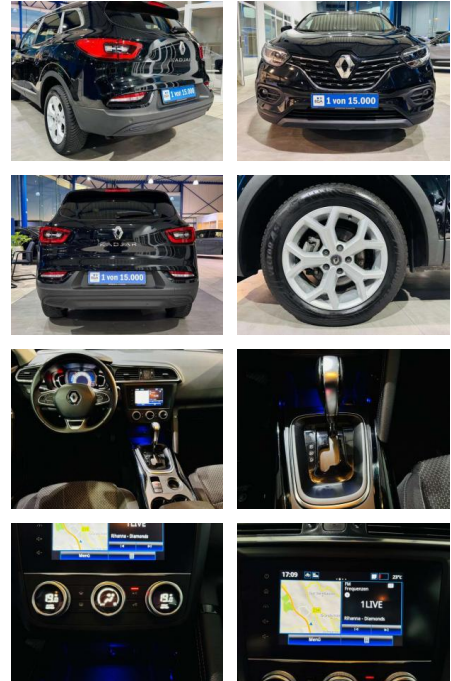

Ihr Ansprechpartner

Frau Saskia Sibbing
E-Mail: sibbing@autohaus-wallmeier.com
Telefon: 02565 4058492

Wallmeier Selected
Gronauer Str.182 - 48599 Gronau - Tel.: 02562 / 9924240

Renault Kadjar 1.3 DSG Navi SHZG PDC vo+hi

AV01-856423 **Angebotsnr.:**

Erstzulassung:	Kilometer:	Farbe:	Leistung:	Kraftstoffart:
01.08.2020	32.680	Schwarz	103 kW / 140 PS	Benzin

PREIS
20.750 €

FINANZIERUNGSBEISPIEL
Laufzeit: 72 Monate   Anzahlung: 25 %
Basis-Finanzierung:*   Mtl. Rate:
Zielraten-Finanzierung:** **176 €**

* Basisfinanzierung: Anzahlung: 5.188 Euro, Laufzeit: 72 Monate, Nettodarlehen: 15.563 Euro, Gesamtbetrag: 24.481 Euro, Zinssätze: 7.71% Sollz. (gebunden), 7.99% eff.
** Zielratenfinanzierung: Anzahlung: 5.188 Euro, Laufzeit: 72 Monate, Nettodarlehen: 15.563 Euro, Zielrate: 10.375 Euro, Gesamtbetrag: 25.932 Euro, Zinssätze: 7.71% Sollz. (gebunden), 7.99% eff.,

Vermittlung für: Santander Consumer Bank
Repräsentatives Beispiel gem. § 17 Abs. 4 PAngV. Diese Finanzierungsangebote sind Beispiele. Gerne ermitteln wir für Sie Ihr individuelles Angebot.

Ausstattung

Besonderheiten

- Geschwindigkeits-Begrenzeranlage
- Geschwindigkeits-Regelanlage (Tempomat)
- Getriebe 7-Gang - Doppelkupplungsgetriebe
- Klimaautomatik
- 2-Zonen mit autom. Umluft-Control
- (Innenraumfilter: Geruchs- und Allergenfilter)
- Sitzheizung vorne
- Einparkhilfe vorne + hinten
- Navigationssystem
- Serienausstattung
- Airbag Beifahrerseite abschaltbar
- Airbag Fahrer-/Beifahrerseite
- Anti-Blockier-System (ABS)
- Antischlupfregelung (ASR) Antriebsart: Frontantrieb
- Audiosystem 3D Sound by Arkamys
- Außenspiegel asphärisch
- links Außenspiegel elektr. anklappbar
- Außenspiegel elektr. verstell- und heizbar
- Außenspiegel schwarz hochglänzend
- Blinkleuchten LED in Außenspiegel integriert
- Bremsassistent

- 3 Ltr. - 103 kW TCE Nebelscheinwerfer
- Otto-Partikelfilter (GPF)
- Parkbremse elektrisch
- Radioempfang digital (DAB)
- Radstand 2646 mm
- Raucher-Paket
- Reifen-Reparaturkit
- Reifendruck-Kontrollsystem
- Rücksitzbank geteilt/klappbar (1/3-2/3)
- Schadstoffarm nach Abgasnorm Euro 6d-TEMP
- Schalt-/Wählhebelgriff Leder
- Seitenairbag vorn
- Seitenschutzleisten mit Chromeinlage
- Servolenkung elektronisch gesteuert
- Sitz vorn links höhenverstellbar
- Sitz vorn rechts höhenverstellbar
- Sitz vorn rechts umklappbar
- Sitzbezug / Polsterung: Stoff
- Start/Stop-Anlage
- Steckdose (12V-Anschluß)
- 2.Sitzreihe Tagfahrlicht
- LED USB-Anschluss inkl. AUX-IN-Anschluss (Plug & Music)
- Unterfahrschutz vorn und hinten lackiert (Unterfahrschutz hinten)
- Zentralverriegelung / Startanlage

Sicherheit

- Anti-Blockiersystem ABS

Multimedia

- Radio

Weiteres

- 1 von 15.000 Fahrzeugen - .

STÄNDIG ÜBER 15.000 FAHRZEUGE IM BESTAND!