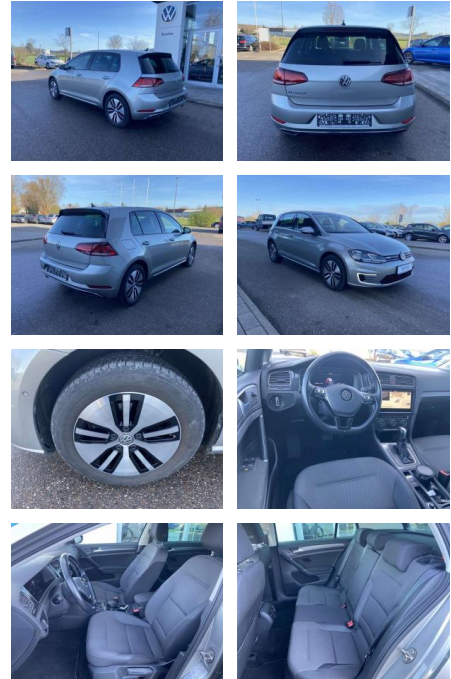

## Volkswagen Golf e-Golf Comfortline

SS00-907187 **Angebotsnr.:**

Erstzulassung:	Kilometer:	Farbe:	Leistung:	Kraftstoffart:
01.01.2020	36.760		100 kW / 136 PS	Benzin

**PREIS**  
**19.300 €**