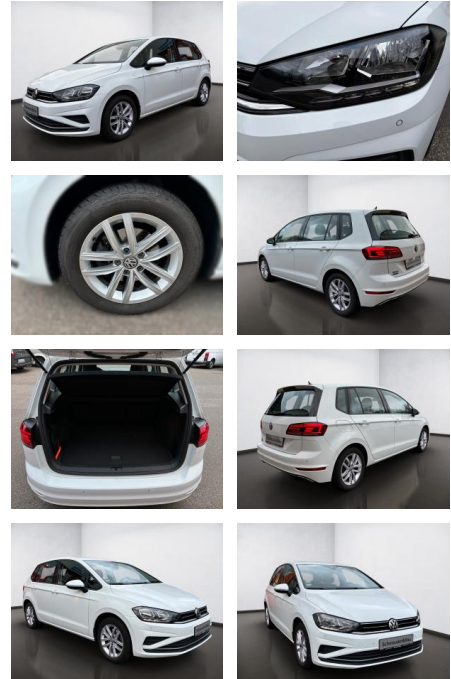

Volkswagen Golf Sportsvan 1.5 TSI Comfortline, To...

AS08-TS2411-20180130...

Erstzulassung:	Kilometer:	Farbe:	Leistung:	Kraftstoffart:
27.12.2018	65.404		96 kW / 131 PS	Benzin

PREIS
17.670 €

FINANZIERUNGSBEISPIEL