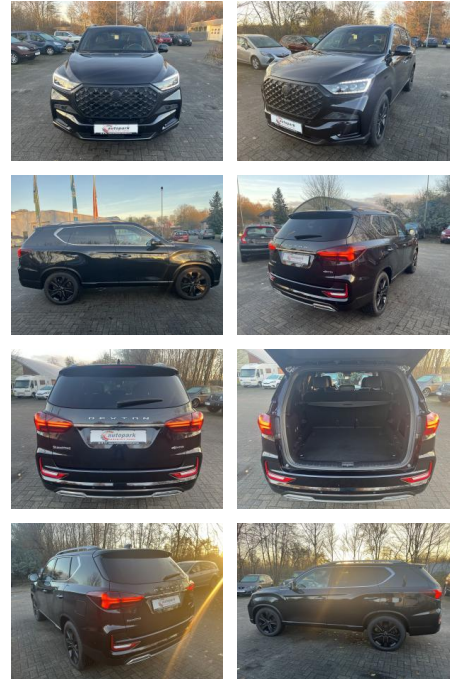

Ihr Ansprechpartner

Herr Jonas Wallmeier

E-Mail: j.wallmeier@autohaus-wallmeier.com

Telefon: 02562 9924240

Wallmeier Selected
Gronauer Str.182 - 48599 Gronau - Tel.: 02562 / 9924240

Ssangyong REXTON 2.2 e-XDi Sapphire AWD

AH86-MB2411-~~Angebot~~

Erstzulassung:	Kilometer:	Farbe:	Leistung:	Kraftstoffart:
06.10.2022	29.350	Schwarz	148 kW / 201 PS	Diesel

PREIS
48.480 €

FINANZIERUNGSBEISPIEL

Laufzeit: 72 Monate Anzahlung: 25 %
Basis-Finanzierung:* Mtl. Rate:
Zielraten-Finanzierung:** Mtl. Rate: **411 €**