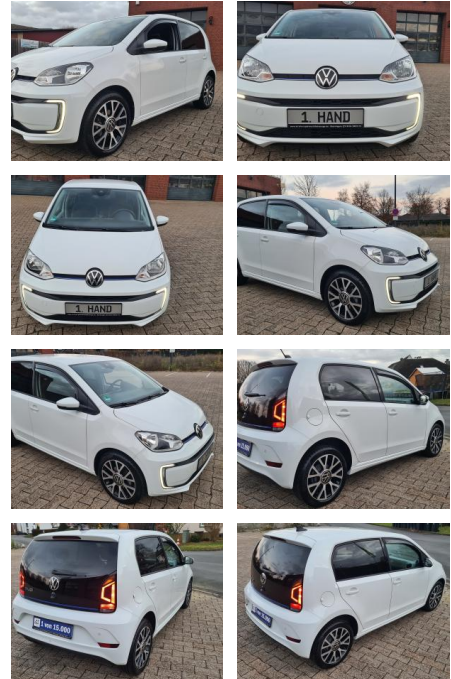

Ihr Ansprechpartner

Frau Saskia Sibbing
E-Mail: sibbing@autohaus-wallmeier.com
Telefon: 02565 4058492

Wallmeier Selected
Gronauer Str.182 - 48599 Gronau - Tel.: 02562 / 9924240

Volkswagen up! Elektro 2022 16 Zoll LED CCS DAB ...

SG03-CS VW Aufg. 028nr.:

Erstzulassung:	Kilometer:	Farbe:	Leistung:	Kraftstoffart:	Reichweite elektr. (WLTP)
03.06.2022	29.800	Weiß	61 kW / 83 PS	Elektro	253 km

PREIS
17.170 €

FINANZIERUNGSBEISPIEL
Laufzeit: 72 Monate Anzahlung: 25 %
Basis-Finanzierung:* Mtl. Rate:
Zielraten-Finanzierung:** **145 €**