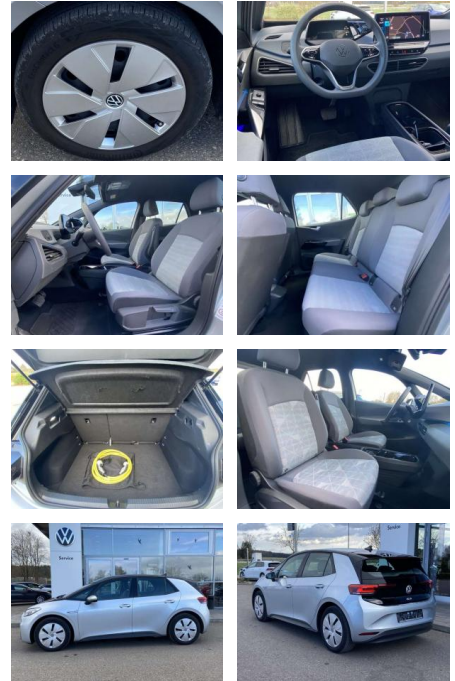

Ihr Ansprechpartner

Frau Saskia Sibbing
E-Mail: sibbing@autohaus-wallmeier.com
Telefon: 02565 4058492

Wallmeier Selected
Gronauer Str.182 - 48599 Gronau - Tel.: 02562 / 9924240

Volkswagen ID.3 Pro NAVI+LED+CCS+APP-CONNECT+PDC

SS00-084504 **Angebotsnr.:**

Erstzulassung:	Kilometer:	Farbe:	Leistung:	Kraftstoffart:
01.09.2021	32.793		107 kW / 145 PS	Benzin

PREIS
20.330 €

FINANZIERUNGSBEISPIEL
Laufzeit: 72 Monate   Anzahlung: 25 %
Basis-Finanzierung:*   Mtl. Rate:
Zielraten-Finanzierung:** **172 €**

* Basisfinanzierung: Anzahlung: 5.083 Euro, Laufzeit: 72 Monate, Nettodarlehen: 15.248 Euro, Gesamtbetrag: 23.985 Euro, Zinssätze: 7.71% Sollz. (gebunden), 7.99% eff.
** Zielratenfinanzierung: Anzahlung: 5.083 Euro, Laufzeit: 72 Monate, Nettodarlehen: 15.248 Euro, Zielrate: 10.165 Euro, Gesamtbetrag: 25.407 Euro, Zinssätze: 7.71% Sollz. (gebunden), 7.99% eff.,

Vermittlung für: Santander Consumer Bank
Repräsentatives Beispiel gem. § 17 Abs. 4 PAngV. Diese Finanzierungsangebote sind Beispiele. Gerne ermitteln wir für Sie Ihr individuelles Angebot.

Ausstattung

Interieur

- Armlehne für Vordersitze Fahrersitz höhenverstellbar Make-Up Spiegel
- beleuchtet Rücksitzbanklehne geteilt umlegbar Multifunktionslenkrad mit Touch-Bedienung Isofix Rücksitzbank und Beifahrersitz

Exterieur

- Außenspiegel el. einstellbar und beheizbar Licht- und Sicht: LED-Scheinwerfer LED-Heckleuchten Technik: CCS-Ladedose Climatronic 11 kW Ladeleistung AC (Wechselstrom) 100 kW Ladeleistung DC (Gleichstrom) Batteriekapazität 62 kWh (brutto) Einparkhilfe vorne und hinten Sprachsteuerung Spurhalteassistent Front Assist mit Warnen und Bremsen auf Fahrzeuge
- Fußgänger und Radfahrer

- mit Center-Airbag Infotainment: Navigationssystem Discover Media mit Farbdisplay-Touchscreen App-Connect (Apple CarPlay und Android Auto) kabellos und kabelgebunden DAB - digitaler Radioempfang USB Typ C Freisprecheinrichtung (Bluetooth) Farbe: Scale Silver Metallic -Fr. 08:00-18:00 Uhr
- Samstags bis 16:00 Uhr geöffnet. Gerne beraten wir Sie über günstige Finanzierungsmodelle und nehmen Ihr derzeitiges Fahrzeug in Zahlung. www.auto-schuechl.de/finanzierung Irrtümer
- Änderungen oder Zwischenverkauf vorbehalten. www.auto-schuechl.de

STÄNDIG ÜBER 15.000 FAHRZEUGE IM BESTAND!