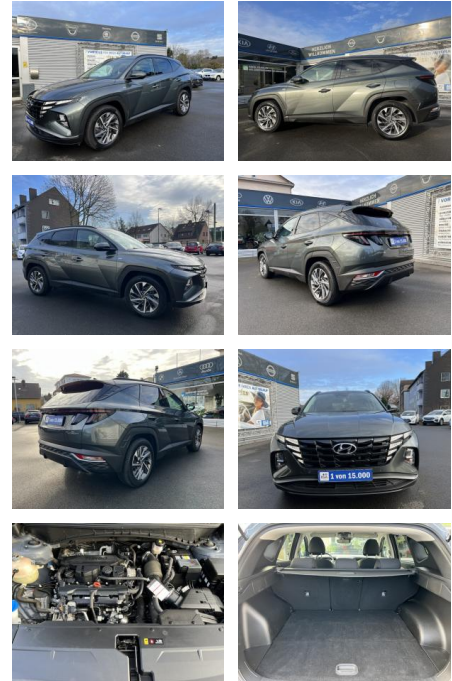

## Hyundai Tucson 1.6 T-GDI 48V 7AT KLIMA\*SHZG\*NAV...

AC00-MJ07201Angebotsnr.:

**Erstzulassung:** 03.09.2021    **Kilometer:** 43.000    **Farbe:** Grau    **Leistung:** 110 kW / 150 PS    **Kraftstoffart:** Benzin