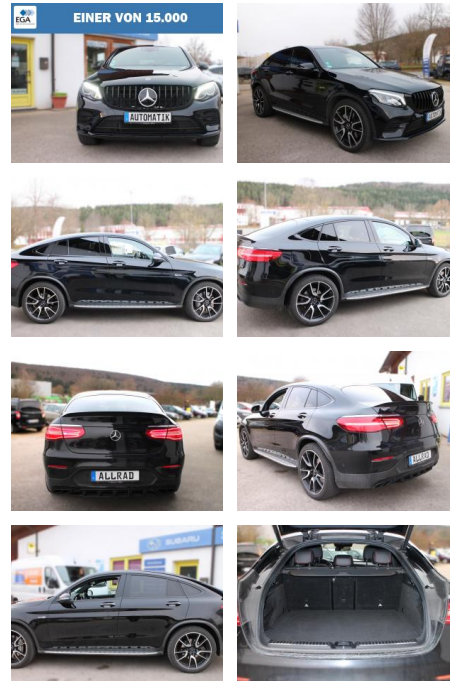

Ihr Ansprechpartner

Herr Jonas Wallmeier

E-Mail: j.wallmeier@autohaus-wallmeier.com
Telefon: 02562 9924240

Wallmeier Selected
Gronauer Str.182 - 48599 Gronau - Tel.: 02562 / 9924240

Mercedes-Benz GLC 43 AMG 4Matic *Leder*Sitzlüft...

DA04-ED2411-3376008r..

Erstzulassung:	Kilometer:	Farbe:	Leistung:	Kraftstoffart:
09.05.2019	147.000	Schwarz	270 kW / 367 PS	Benzin

PREIS
42.100 €

FINANZIERUNGSBEISPIEL
 Laufzeit: 72 Monate Anzahlung: 25 %
 Basis-Finanzierung:* Mtl. Rate:
 Zielraten-Finanzierung:** **357 €**

Ausstattung

Besonderheiten

- 1 Jahr Garantie auf Motor und Getriebe
- Gerne nehmen wir Ihr Fahrzeug in Zahlung
- Finanzierung auch ohne Anzahlung möglich
- Nichtraucherfahrzeug
- Winterkomplettreder auf Leichtmetallfelgen (Reifen MICHELIN neu)
- **SONDERAUSSTATTUNG**
- Ambiente-Beleuchtung
- AMG Optik-Paket
- Fahrassistenten-System: Fernlichtassistent Adaptiv
- Fahrassistenten-System: Verkehrs-Informations-System Live Traffic
- Innenausstattung: Edelholz Esche. schwarz
- Keyless-Go-Paket (Keyless-Go Startanlage und Zentralverriegelung - Heckdeckel öffnen+schließen - automatisch)