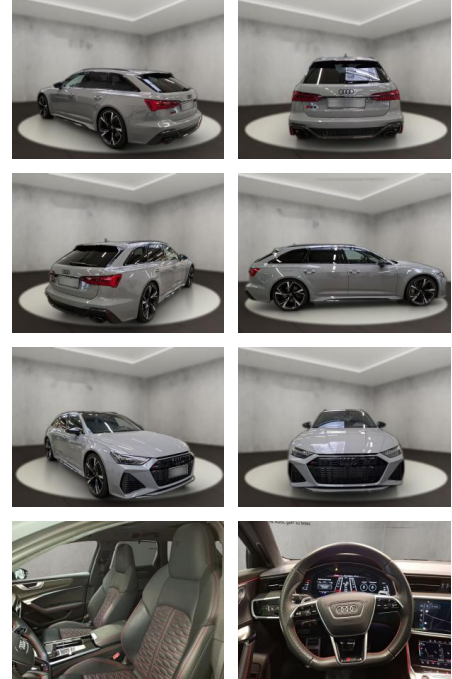

Audi RS 6 Avant 6 441(600) kW(PS)

AH54-11557 **Angebotsnr.:**

Erstzulassung:	Kilometer:	Farbe:	Leistung:	Kraftstoffart:
08.11.2022	46.796	Grau	441 kW / 600 PS	Benzin

PREIS
120.790 €

FINANZIERUNGSBEISPIEL
Laufzeit: 72 Monate Anzahlung: 25 %
Basis-Finanzierung:* Mtl. Rate:
Zielraten-Finanzierung:** **1023 €**