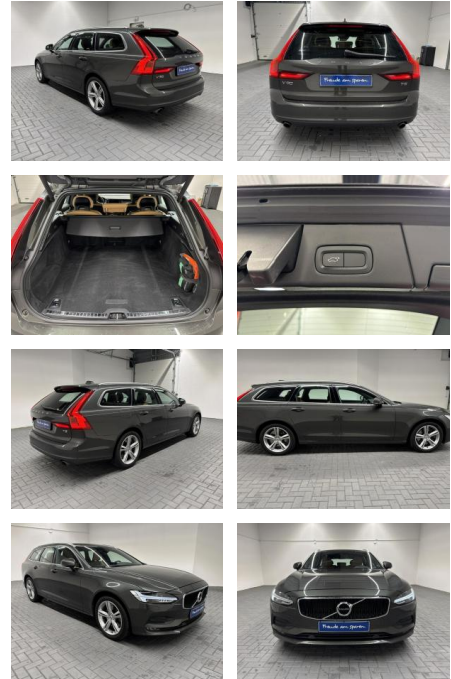

## Volvo V90 "T5 Momentum LED/Navi/Leder/SHZ/Kam

AM35-29441 **Angebotsnr.:**

Erstzulassung:	Kilometer:	Farbe:	Leistung:	Kraftstoffart:
20.10.2017	79.800		187 kW / 254 PS	Benzin

**PREIS**  
**33.050 €**