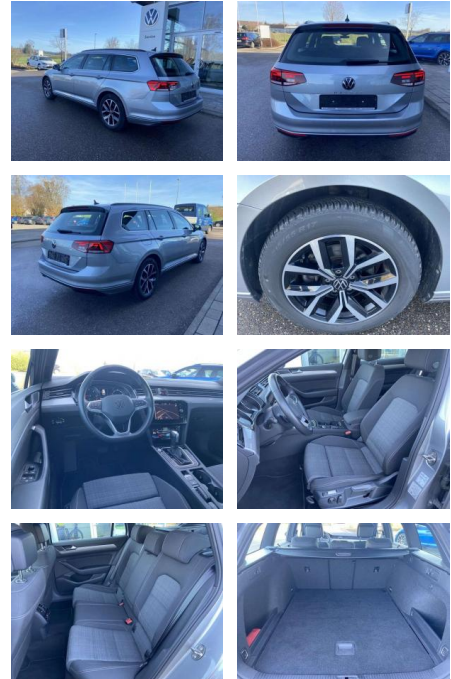

SS00-077254AAngebotsnr.:

Erstzulassung:	Kilometer:	Farbe:	Leistung:	Kraftstoffart:
01.07.2022	38.934		147 kW / 200 PS	Benzin

PREIS
32.800 €

FINANZIERUNGSBEISPIEL
Laufzeit: 72 Monate Anzahlung: 25 %
Basis-Finanzierung:* Mtl. Rate:
Zielraten-Finanzierung:** **278 €**