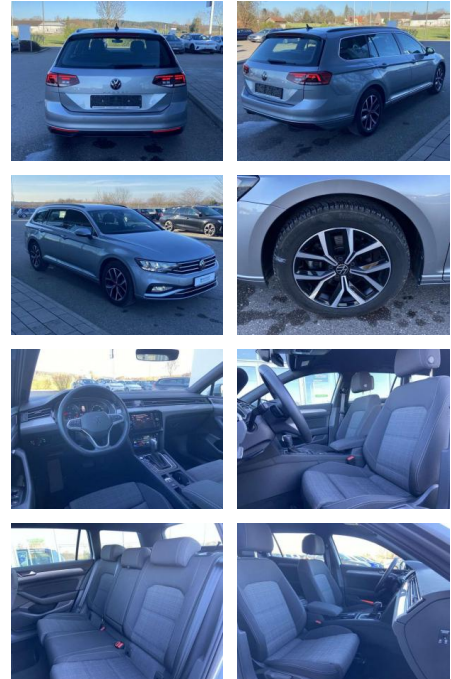

SS00-078110 **Angebotsnr.:**

Erstzulassung:	Kilometer:	Farbe:	Leistung:	Kraftstoffart:
01.07.2022	21.778		147 kW / 200 PS	Benzin

PREIS
32.690 €

FINANZIERUNGSBEISPIEL

Laufzeit: 72 Monate Anzahlung: 25 %
Basis-Finanzierung:* Mtl. Rate:
Zielraten-Finanzierung:** **277 €**

- Multifunktions-Lederlenkrad mit Schaltwippen Sitzheizung vorne Innenspiegel automatisch abblendbar Mittelarmlehne vorne 2 Leseleuchten vorn Netztrennwand el. Lendenwirbelstütze Fahrersitz mit Massagefunktion Komfortsitze vorne Fußraumbeleuchtung ergoComfort-Sitz auf der Fahrerseite Kindersitzverankerung für Kindersitzsystem I-Size/ISOFIX