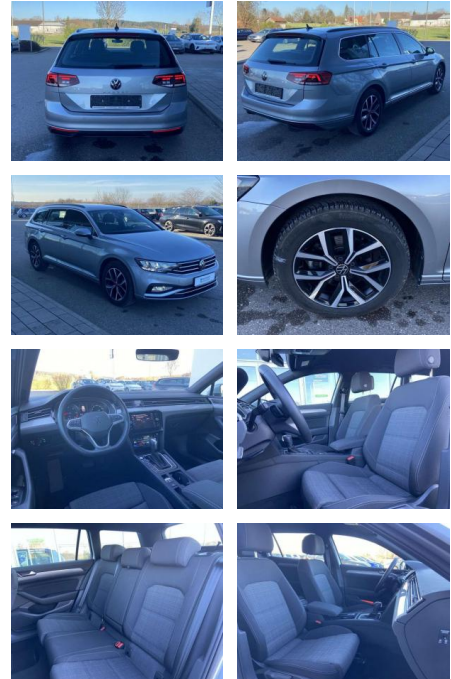

## Volkswagen Passat Variant 2.0 TDI DSG BUSINESS A...

SS00-078110AAngebotsnr.:

Erstzulassung:	Kilometer:	Farbe:	Leistung:	Kraftstoffart:
01.07.2022	21.778		147 kW / 200 PS	Benzin

**PREIS**  
**34.030 €**