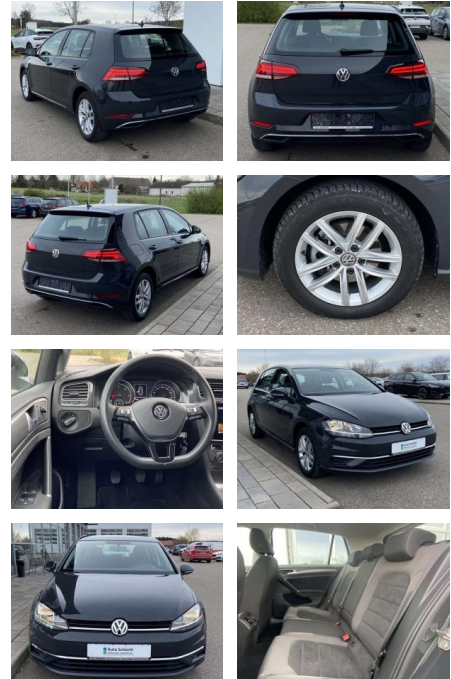

## Volkswagen Golf 1.6 TDI Comfortline ERGO-ACTIVE

SS00-088224 **Angebotsnr.:**

Erstzulassung:	Kilometer:	Farbe:	Leistung:	Kraftstoffart:
01.07.2019	15.828		85 kW / 116 PS	Benzin

**PREIS**  
**19.710 €**