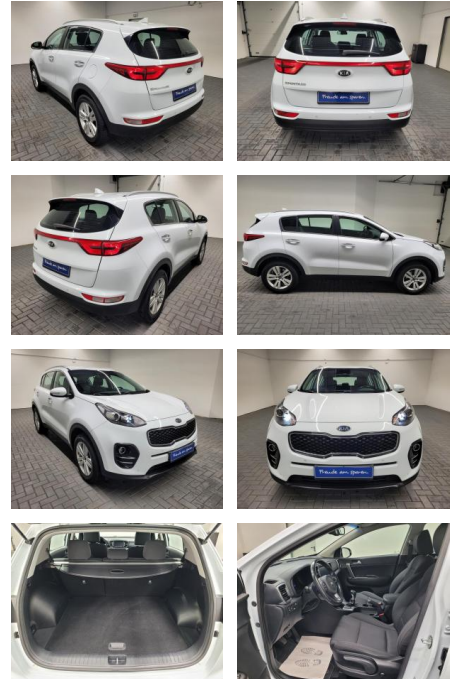

AM35-29507 **Angebotsnr.:**

Erstzulassung:	Kilometer:	Farbe:	Leistung:	Kraftstoffart:
03.01.2018	57.600		97 kW / 132 PS	Benzin

PREIS
23.860 €

FINANZIERUNGSBEISPIEL
Laufzeit: 72 Monate Anzahlung: 25 %
Basis-Finanzierung:* Mtl. Rate:
Zielraten-Finanzierung:** **202 €**