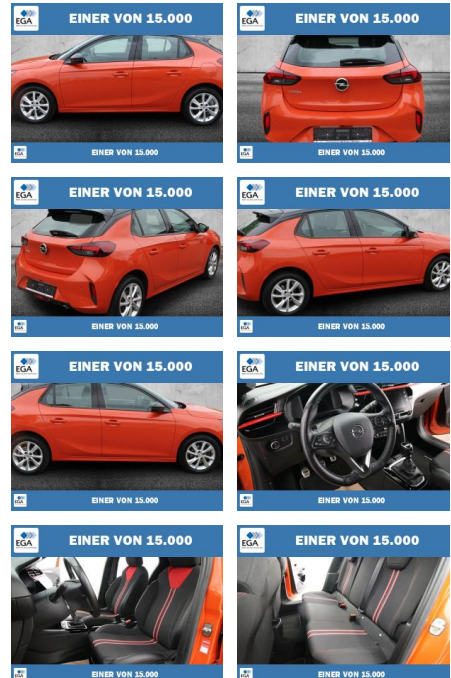

Opel Corsa F 1.2 Turbo GS-Line LED+KAMERA

PW01-59346-2023 Angebotsnr.:

Erstzulassung:	Kilometer:	Farbe:	Leistung:	Kraftstoffart:
01.01.2021	56.076	Orange	74 kW / 101 PS	Benzin

PREIS	FINANZIERUNGSBEISPIEL	
16.330 €	Laufzeit: 72 Monate	Anzahlung: 25 %
	Basis-Finanzierung:**	Mtl. Rate: 138 €
	Zielraten-Finanzierung:**	Mtl. Rate: 138 €

* Basisfinanzierung: Anzahlung: 4.083 Euro, Laufzeit: 72 Monate, Nettodarlehen: 12.248 Euro, Gesamtbetrag: 19.266 Euro, Zinssätze: 7.71% Sollz. (gebunden), 7.99% eff.
 ** Zielratenfinanzierung: Anzahlung: 4.083 Euro, Laufzeit: 72 Monate, Nettodarlehen: 12.248 Euro, Zielrate: 8.165 Euro, Gesamtbetrag: 20.408 Euro, Zinssätze: 7.71% Sollz. (gebunden), 7.99% eff.,
 Vermittlung für: Santander Consumer Bank
 Repräsentatives Beispiel gem. § 17 Abs. 4 PAngV. Diese Finanzierungsangebote sind Beispiele. Gerne ermitteln wir für Sie Ihr individuelles Angebot.