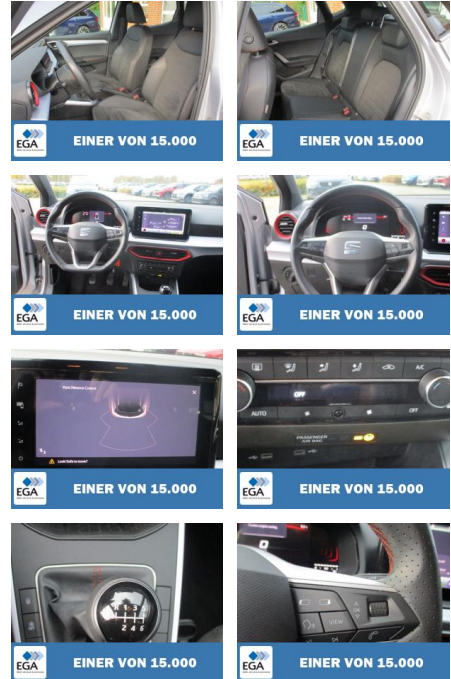

Seat Arona 1.0 TSI FR Navi LED+ SHZ

KB00-13175 **Angebotsnr.:**

EINER VON 15.000

Erstzulassung:	Kilometer:	Farbe:	Leistung:	Kraftstoffart:
26.06.2023	46.671	Diverse	81 kW / 110 PS	Benzin

PREIS
18.460 €

FINANZIERUNGSBEISPIEL
Laufzeit: 72 Monate Anzahlung: 25 %
Basis-Finanzierung:* Mtl. Rate:
Zielraten-Finanzierung:** **156 €**

- Müdigkeitswarnsystem
- Notbremsassistent
- Notrufsystem
- Reifendruckkontrollsystem
- Spurhalteassistent

Multimedia

- USB
- Sprachsteuerung
- Touchscreen

Komfort

- Berganfahrassistent
- Lederlenkrad

Weiteres

- heiz- und anklappbar
- **beide * Außentemperaturanzeige * Bordcomputer * Bremsassistent * Chromleisten an Seitenfenstern * Dachhimmel schwarz * Dachreling * Einparkhilfe hinten * Einschaltautomatik für Fahrlicht * Elek.**
- **Bremskraftverteilung * Elektron. Querdifferentialsperre (XDS) * Elektron. Stabilitäts-Programm (ESP) * Elektron. Stabilitätskontrolle (ESC) * Fahrassistenten-System: Berganfahr-Assistent (Hill-Holder) * Fahrassistenten-System: Fahrprofilwahl (SEAT Drive Profile) * Fahrassistenten-System: Multikollisionsbremse (Multi Collision Brake) * Fahrassistenten-System: Müdigkeitserkennung * Fahrassistenten-System: Spurhalteassistent * Fahrassistenten-System:**