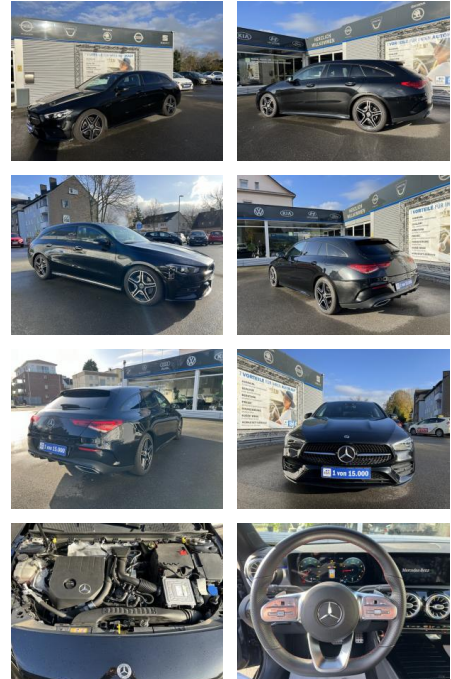

Ihr Ansprechpartner

Herr Jonas Wallmeier

E-Mail: j.wallmeier@autohaus-wallmeier.com
Telefon: 02562 9924240

Wallmeier Selected
Gronauer Str.182 - 48599 Gronau - Tel.: 02562 / 9924240

Mercedes-Benz CLA 200 Shooting Brake 7G-DCT AMG ...

AC00-N173228Angebotsnr.:

Erstzulassung: 16.10.2020 **Kilometer:** 35.000 **Farbe:** **Leistung:** 120 kW / 163 PS **Kraftstoffart:** Benzin

PREIS
33.370 €

FINANZIERUNGSBEISPIEL

Laufzeit: 72 Monate Anzahlung: 25 %
Basis-Finanzierung:* Mtl. Rate:
Zielraten-Finanzierung:** **283 €**