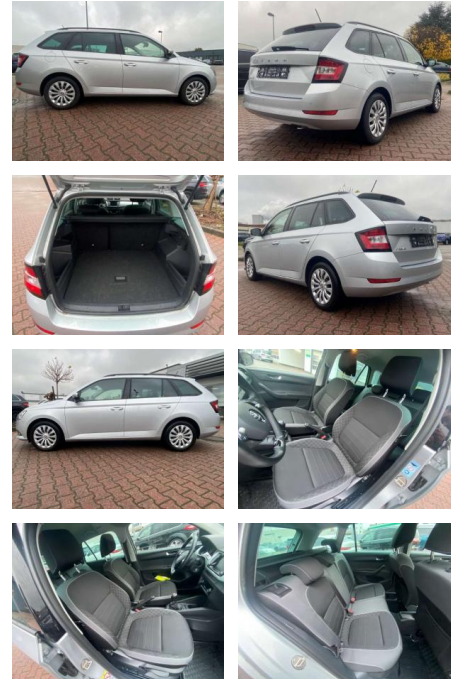

## Skoda Fabia Combi Ambition 1.0 TSI Navi PDC

AR35-L020824Angebotsnr.:

Erstzulassung:	Kilometer:	Farbe:	Leistung:	Kraftstoffart:
01.03.2022	19.200	Silber	70 kW / 95 PS	Benzin

**PREIS**  
**18.580 €**