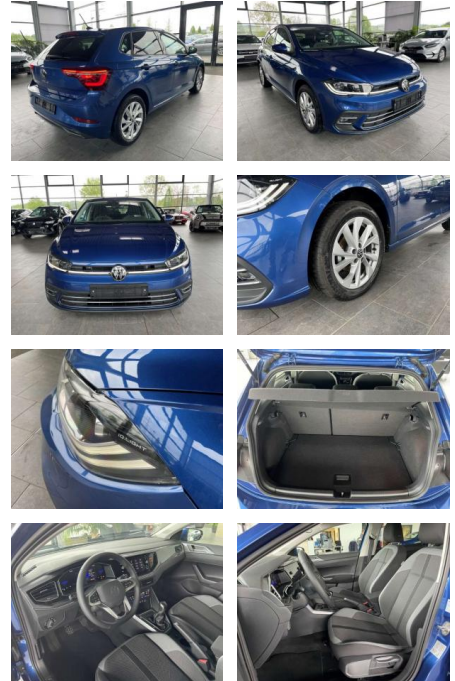

Ihr Ansprechpartner

Herr Jonas Wallmeier

E-Mail: j.wallmeier@autohaus-wallmeier.com
Telefon: 02562 9924240

Wallmeier Selected
Gronauer Str.182 - 48599 Gronau - Tel.: 02562 / 9924240

Volkswagen Polo VI Style 1.0 LED ACC IQ Drive

AR35-F890 **Angebotsnr.:**

Erstzulassung:	Kilometer:	Farbe:	Leistung:	Kraftstoffart:	Verbr. komb.	CO2-Emission	CO2-Klasse (WLTP)
01.08.2023	20.400	Blau	70 kW / 95 PS	Benzin	5,5 l/100km	126 g/km	D

PREIS
20.740 €