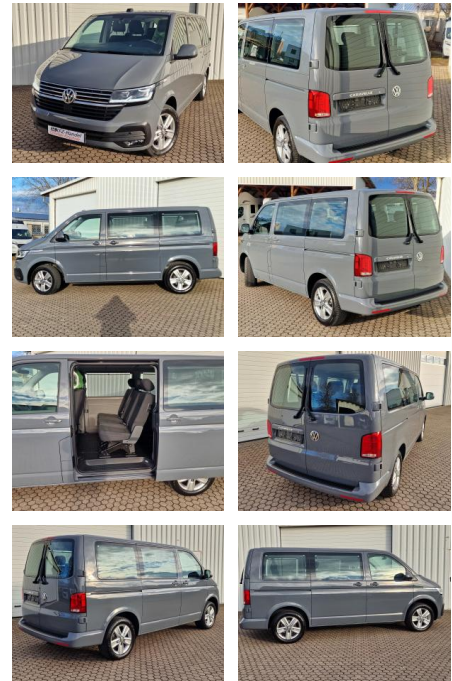

Volkswagen T6 Caravelle T6.1 Navi*LED*2x Schiebe...

KK00-8-18005 Angebotsnr.:

Erstzulassung:	Kilometer:	Farbe:	Leistung:	Kraftstoffart:
24.02.2022	20.000	Grau	110 kW / 150 PS	Diesel

PREIS 47.630 €	FINANZIERUNGSBEISPIEL	
	Laufzeit: 72 Monate	Anzahlung: 25 %
	Basis-Finanzierung:*	Mtl. Rate:
	Zielraten-Finanzierung:**	403 €

- **LED-Scheinwerfer**
- Geschwindigkeits-Regelanlage (Tempomat) inkl. Geschwindigkeits-Begrenzeranlage
- Geschwindigkeits-Begrenzeranlage
- Zul. Gesamtgewicht 3.08 t
- **Heckflügeltüren mit Verglasung**
- **Scheibentönung zuzüglich 299 €**
- **2x Schiebetür**