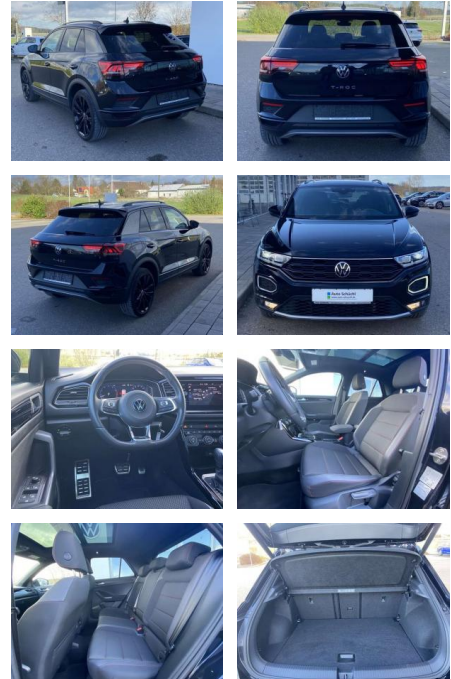

## Volkswagen T-Roc 1.5 TSI DSG SPORT 19"+BLACK-STY...

SS00-164795 **Angebotsnr.:**

Erstzulassung:	Kilometer:	Farbe:	Leistung:	Kraftstoffart:
01.09.2021	17.503		110 kW / 150 PS	Benzin

**PREIS**  
**31.250 €**