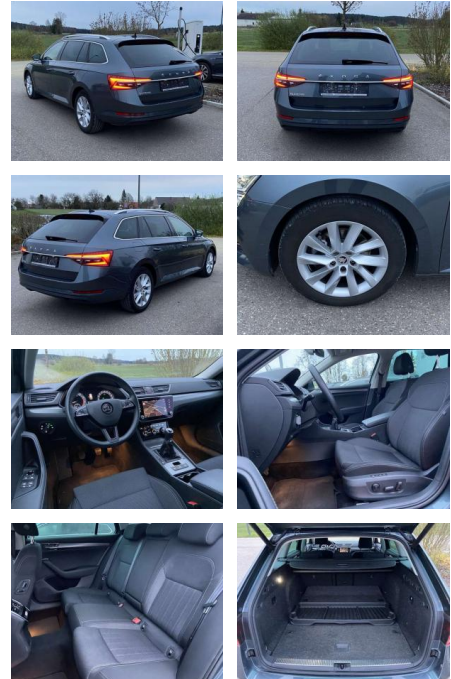

## Skoda Superb Combi 1.5 TSI Green tec Style

SS00-076466AAngebotsnr.:

Erstzulassung:	Kilometer:	Farbe:	Leistung:	Kraftstoffart:
01.08.2020	39.112		110 kW / 150 PS	Benzin

**PREIS**  
**27.850 €**

**FINANZIERUNGSBEISPIEL**  
Laufzeit: 72 Monate      Anzahlung: 25 %  
Basis-Finanzierung:\*      Mtl. Rate:  
Zielraten-Finanzierung:\*\* **236 €**