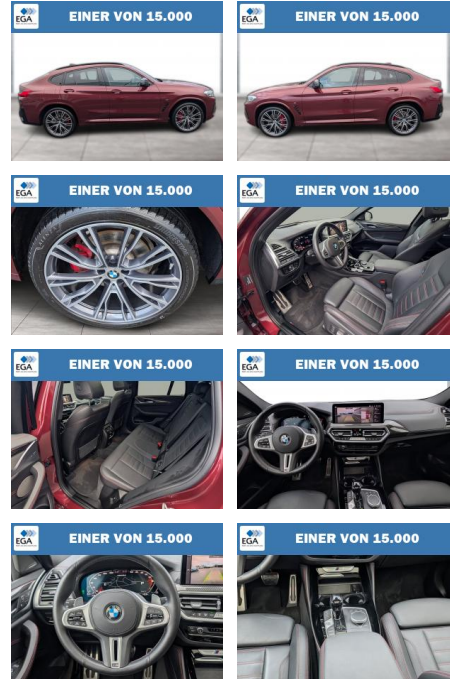

BMW X4 M40d M SPORTBREMSE LASER AHK PANO

WG06-232127 Angebotsnr.:

Erstzulassung:	Kilometer:	Farbe:	Leistung:	Kraftstoffart:
01.11.2021	37.500	Rot	250 kW / 340 PS	Diesel

PREIS 62.890 €	FINANZIERUNGSBEISPIEL	
	Laufzeit: 72 Monate	Anzahlung: 25 %
	Basis-Finanzierung:*	Mtl. Rate:
	Zielraten-Finanzierung:**	533 €

Multimedia

- Radio
- CD Radio
- el. Sitzverstellung
- Navigation mit Bildschirm
- MP3 Anschluss
- Head UP Display
- Bluetooth

Komfort

- Zentralverriegelung
- Bordcomputer

Interieur

- Multifunktionslenkrad
- Sportsitze
- el. Fensterheber
- Sitzheizung