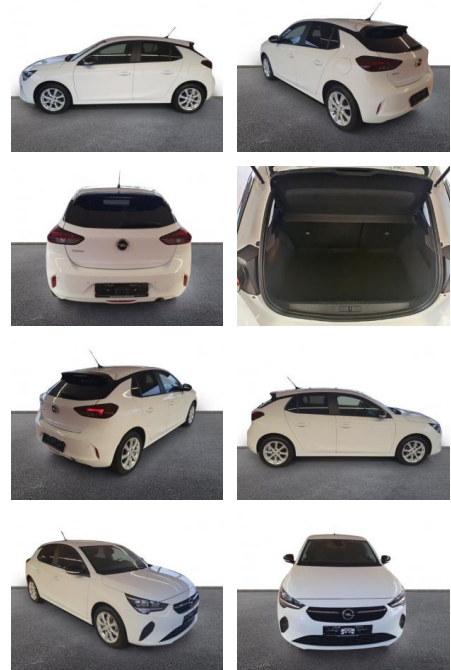

## Opel Corsa F Edition 1.2 Musikstreaming DAB

AH32-P403010 **Angebotsnr.:**

Erstzulassung:	Kilometer:	Farbe:	Leistung:	Kraftstoffart:
01.02.2023	13.178	Weiß	55 kW / 75 PS	Benzin

**PREIS**  
**14.580 €**