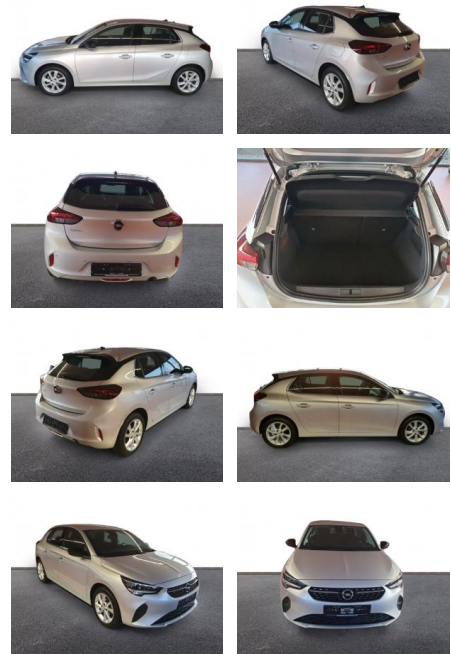

## Opel Corsa F Elegance 1.2 Navi LED

AH32-P405062 **Angebotsnr.:**

Erstzulassung:	Kilometer:	Farbe:	Leistung:	Kraftstoffart:
01.02.2023	20.581	Silber	55 kW / 75 PS	Benzin

**PREIS**  
**15.610 €**