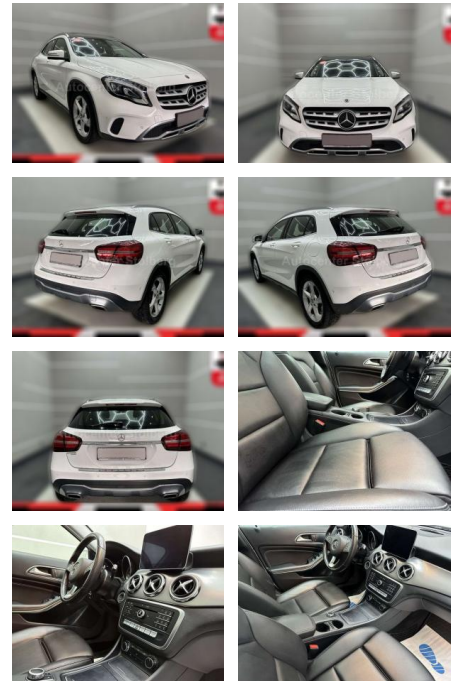

## Mercedes-Benz GLA 200 GLA 200 Urban

AC15-45

Angebotsnr.:

Erstzulassung:	Kilometer:	Farbe:	Leistung:	Kraftstoffart:
01.12.2018	61.000	Weiß	115 kW / 156 PS	Benzin

**PREIS**  
**23.850 €**

**FINANZIERUNGSBEISPIEL**  
Laufzeit: 72 Monate      Anzahlung: 25 %  
Basis-Finanzierung:\*      Mtl. Rate:  
Zielraten-Finanzierung:\*\* **202 €**