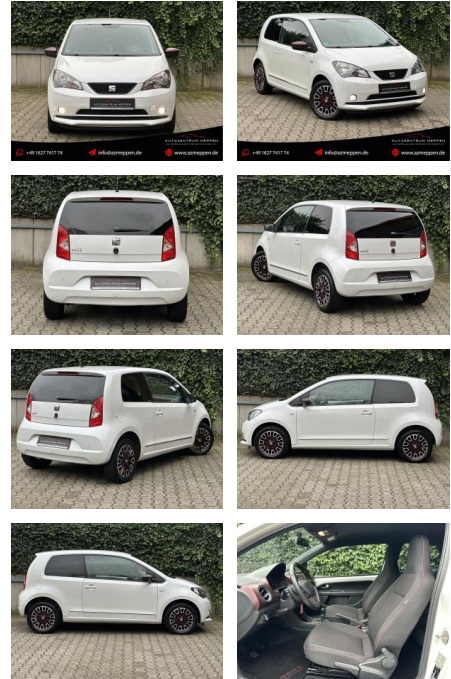

AM65-KK2411-Argo-0651r..

Erstzulassung: 23.12.2015 **Kilometer:** 71.000 **Farbe:** Weiß **Leistung:** 44 kW / 60 PS **Kraftstoffart:** Benzin

PREIS
8.710 €

FINANZIERUNGSBEISPIEL
Laufzeit: 72 Monate Anzahlung: 25 %
Basis-Finanzierung:* Mtl. Rate:
Zielraten-Finanzierung:** Mtl. Rate: **74 €**