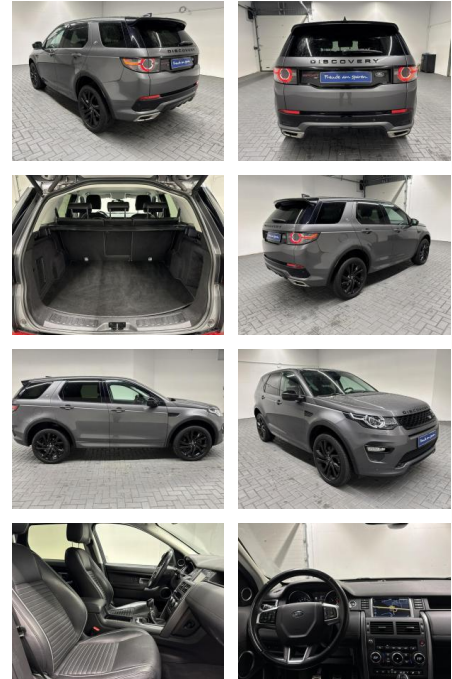

AM35-29288 **Angebotsnr.:**

Erstzulassung:	Kilometer:	Farbe:	Leistung:	Kraftstoffart:
21.04.2017	92.500		132 kW / 179 PS	Diesel

PREIS
29.370 €

FINANZIERUNGSBEISPIEL

Laufzeit: 72 Monate Anzahlung: 25 %
Basis-Finanzierung:* Mtl. Rate:
Zielraten-Finanzierung:** **249 €**