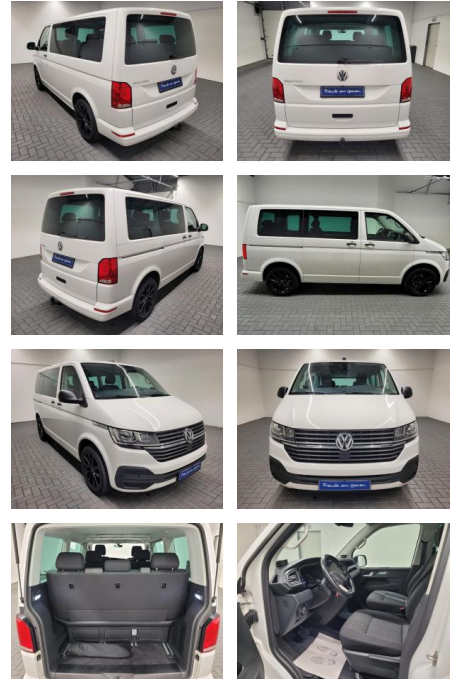

AM35-29529 **Angebotsnr.:**

Erstzulassung:	Kilometer:	Farbe:	Leistung:	Kraftstoffart:
01.07.2020	48.650		110 kW / 150 PS	Diesel

PREIS
48.050 €

FINANZIERUNGSBEISPIEL
Laufzeit: 72 Monate Anzahlung: 25 %
Basis-Finanzierung:* Mtl. Rate:
Zielraten-Finanzierung:** **407 €**