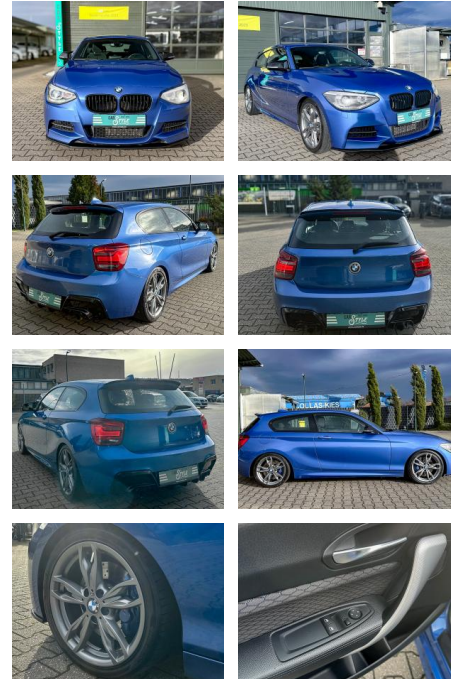

CS01-FO2411406 Angebotsnr.:

Erstzulassung:	Kilometer:	Farbe:	Leistung:	Kraftstoffart:
30.04.2013	175.155	Blau	235 kW / 320 PS	Benzin

PREIS
16.640 €

FINANZIERUNGSBEISPIEL
Laufzeit: 72 Monate Anzahlung: 25 %
Basis-Finanzierung:* Mtl. Rate:
Zielraten-Finanzierung:** **141 €**