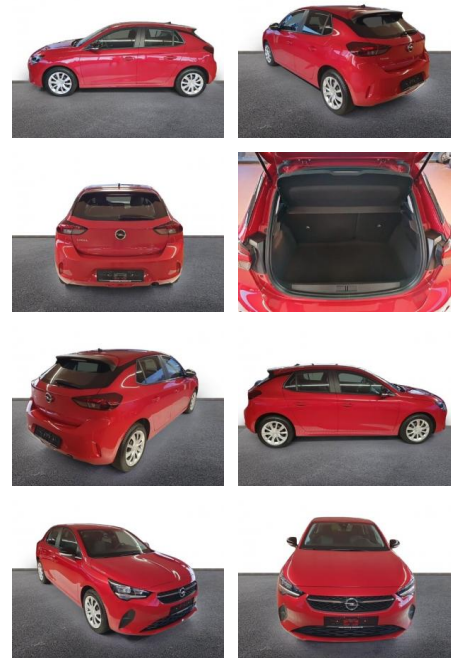

## Opel Corsa F Edition 1.5 D Musikstreaming

AH32-P404607Angebotsnr.:

Erstzulassung:	Kilometer:	Farbe:	Leistung:	Kraftstoffart:
01.02.2023	12.262	Rot	75 kW / 102 PS	Diesel

**PREIS**  
**17.160 €**