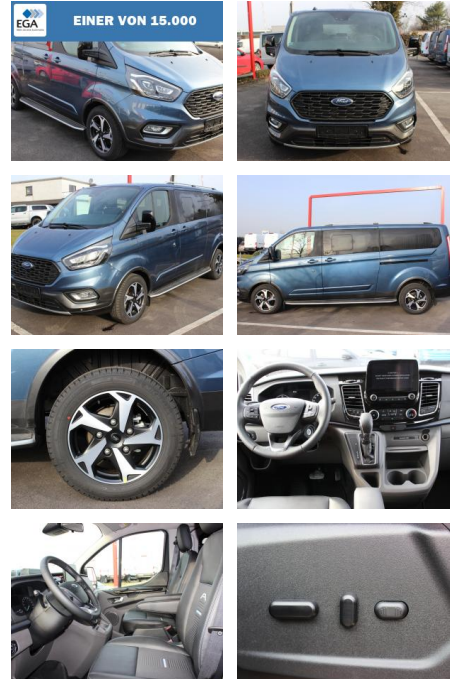

AW00-PL52881Angebotsnr.:

Erstzulassung:	Kilometer:	Farbe:	Leistung:	Kraftstoffart:
26.05.2023	16.865	Blau	125 kW / 170 PS	Diesel

PREIS	FINANZIERUNGSBEISPIEL	
47.040 €	Laufzeit: 72 Monate Anzahlung: 25 % Basis-Finanzierung:* Mtl. Rate: Zielraten-Finanzierung:** 398 €	* Basisfinanzierung: Anzahlung: 11.760 Euro, Laufzeit: 72 Monate, Nettodarlehen: 35.280 Euro, Gesamtbetrag: 55.497 Euro, Zinssätze: 7.71% Sollz. (gebunden), 7.99% eff. ** Zielratenfinanzierung: Anzahlung: 11.760 Euro, Laufzeit: 72 Monate, Nettodarlehen: 35.280 Euro, Zielrate: 23.520 Euro, Gesamtbetrag: 58.785 Euro, Zinssätze: 7.71% Sollz. (gebunden), 7.99% eff., Vermittlung für: Santander Consumer Bank Repräsentatives Beispiel gem. § 17 Abs. 4 PAngV. Diese Finanzierungsangebote sind Beispiele. Gerne ermitteln wir für Sie Ihr individuelles Angebot.