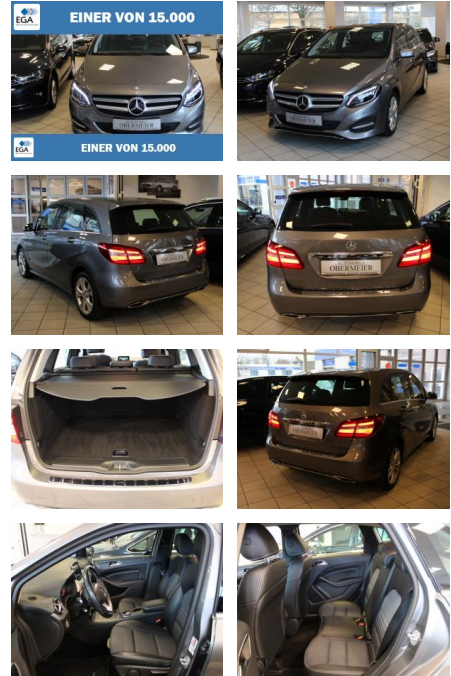

## Mercedes-Benz B 200 Prog. 7G-DCT Distronic SHZ L...

AO15-1 24 G 200 Angebotsnr.:

**Erstzulassung:** 16.11.2016    **Kilometer:** 55.750    **Farbe:** Grau    **Leistung:** 115 kW / 156 PS    **Kraftstoffart:** Benzin