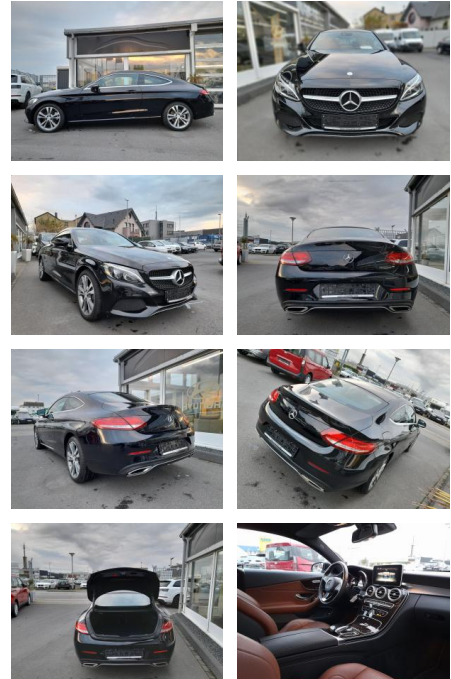

Ihr Ansprechpartner

Herr Jonas Wallmeier
E-Mail: j.wallmeier@autohaus-wallmeier.com
Telefon: 02562 9924240

Wallmeier Selected
Gronauer Str.182 - 48599 Gronau - Tel.: 02562 / 9924240

Mercedes-Benz C 200 Coupe, 7G Tronic, Leder, Panor.

SP05-40876439 Angebotsnr.:

Erstzulassung:	Kilometer:	Farbe:	Leistung:	Kraftstoffart:	Verbr. komb.	CO2-Emission	CO2-Klasse (WLTP)
26.08.2016	106.000	Diverse	135 kW / 184 PS	Benzin	5,3 l/100km	123 g/km	

PREIS	FINANZIERUNGSBEISPIEL	
26.850 €	Laufzeit: 72 Monate	Anzahlung: 25 %
	Basis-Finanzierung:**	Mtl. Rate:
	Zielraten-Finanzierung:**	227 €