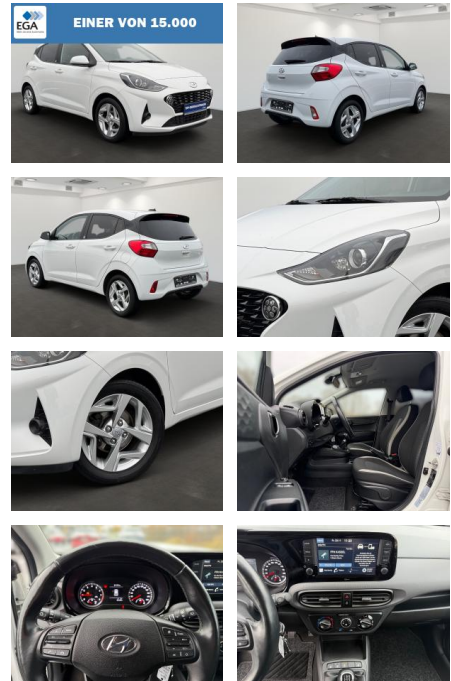

BR01-MD_091306 gebotsnr.:

Erstzulassung:	Kilometer:	Farbe:	Leistung:	Kraftstoffart:	Verbr. komb.	CO2-Emission	CO2-Klasse (WLTP)
29.07.2021	55.250	Weiß	49 kW / 67 PS	Benzin	5,5 l/100km	126 g/km	D

PREIS	FINANZIERUNGSBEISPIEL
12.520 €	Laufzeit: 72 Monate Anzahlung: 25 %
	Basis-Finanzierung:* Mtl. Rate:
	Zielraten-Finanzierung:** 106 €