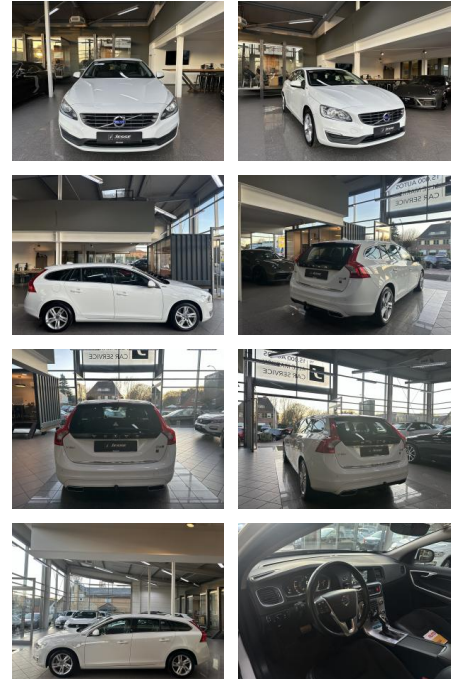

AJ02-DM02411 **Angebotsnr.:**

VERKAUFT

Erstzulassung: 05.12.2016 **Kilometer:** 119.850 **Farbe:** Weiß **Leistung:** 212 kW / 288 PS **Kraftstoffart:** Diesel

PREIS
19.740 €

FINANZIERUNGSBEISPIEL
Laufzeit: 72 Monate Anzahlung: 25 %
Basis-Finanzierung:* Mtl. Rate:
Zielraten-Finanzierung:** **167 €**